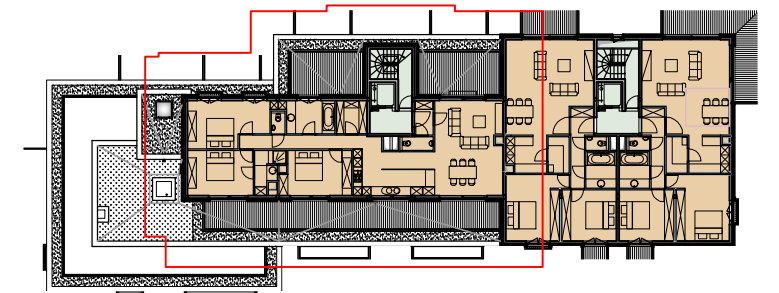

RESIDENTIE PADDOCK

Appartement 4/5 0301

bruto opp. appartement: 141.15 m²

bruto opp. tuin: 0.00 m²

bruto opp. terras: 70.75 m²

bruto opp. gemeen.: 20.19 m²

Derde verdieping appartement 4/5 0301, schaal 1/100

Inplanting, schaal 1/1000

Positie in bouwblok, schaal 1/500

Gevel, schaal 1/500