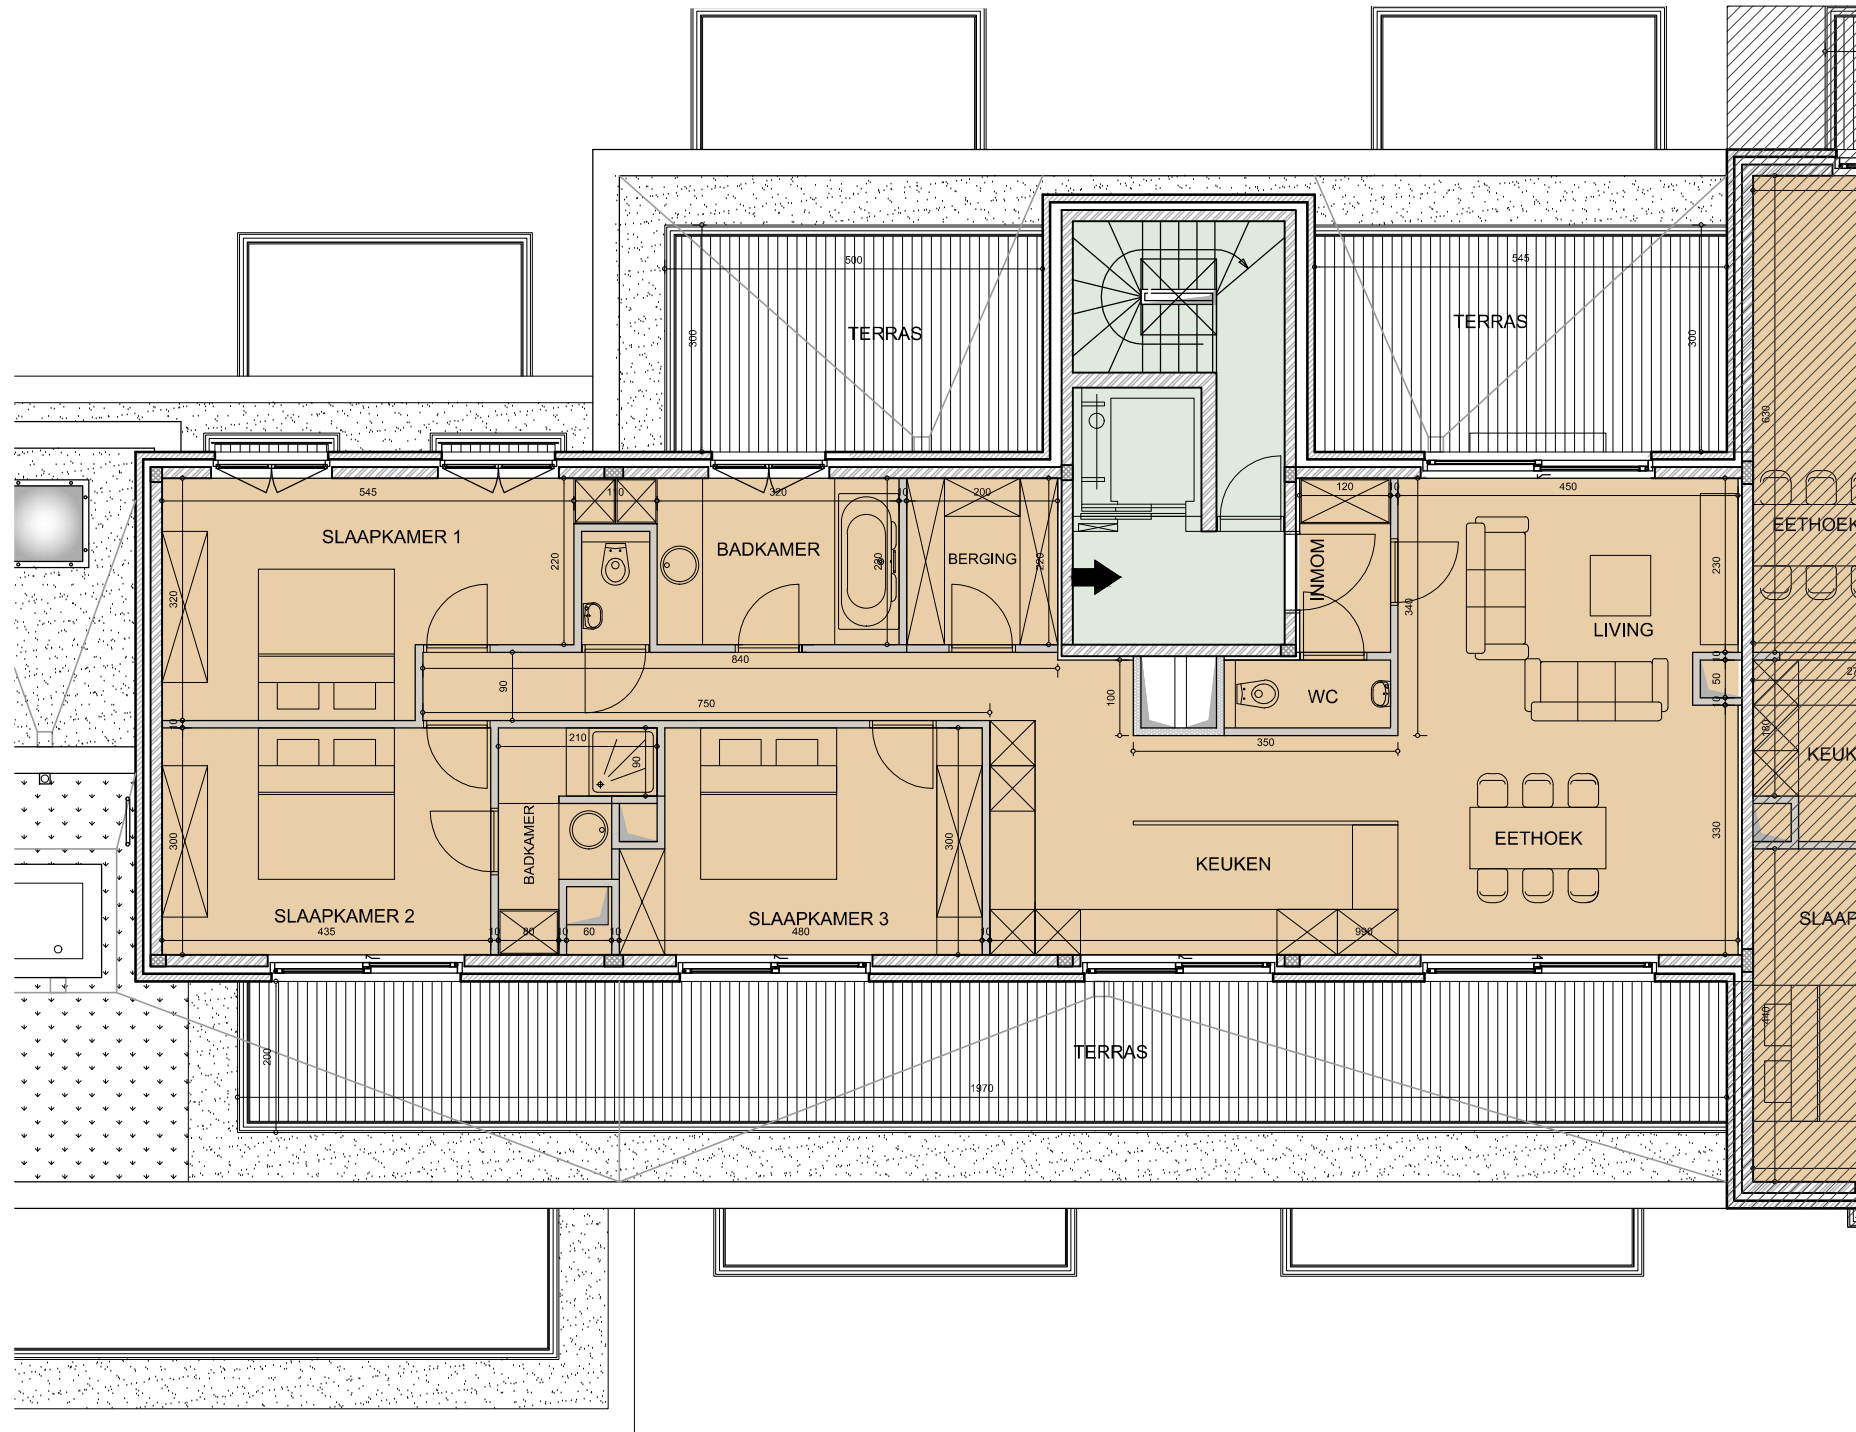

RESIDENTIE PADDOCK

Appartement 4/5 0301

bruto opp. appartement: 141.15 m²

bruto opp. tuin: 0.00 m²

bruto opp. terras: 70.75 m²

bruto opp. gemeen.: 20.19 m²

Derde verdieping appartement 4/5 0301, schaal 1/100

Inplanting, schaal 1/1000

Positie in bouwblok, schaal 1/500

Gevel, schaal 1/500