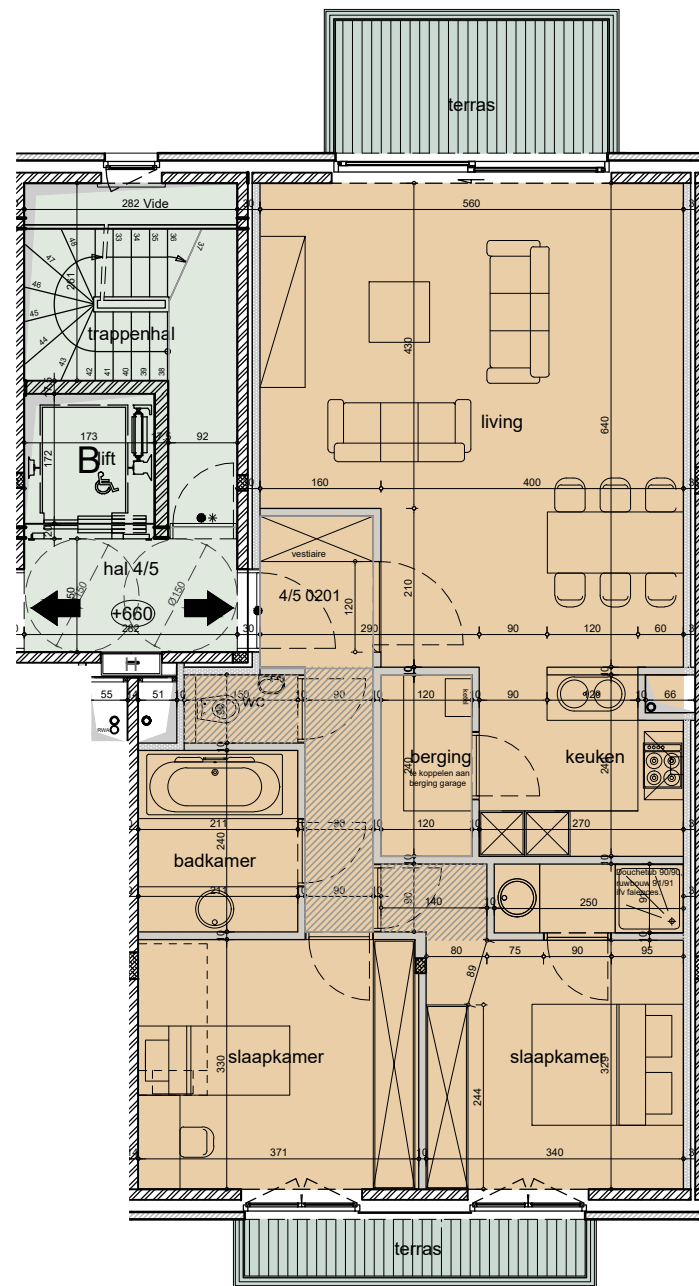

# RESIDENTIE PADDOCK

Appartement 4/5 0201

Aanpassing I - dd. 21/10/2021

Tweede verdieping appartement 4/5 0201, schaal 1/100

Inplanting, schaal 1/1000

Positie in bouwblok, schaal 1/500

Gevel, schaal 1/500