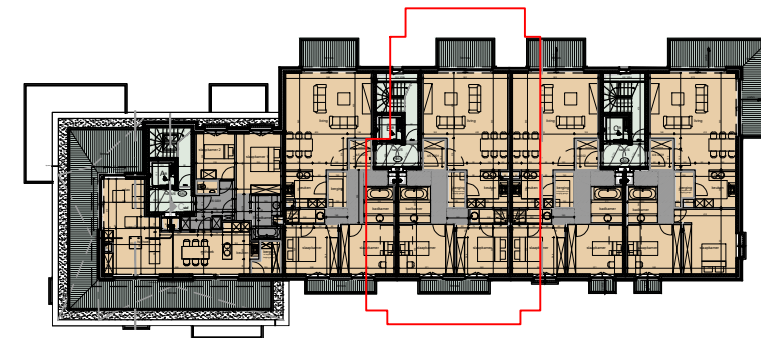

# RESIDENTIE PADDOCK

Appartement 4/5 0201

Aanpassing I - dd. 21/10/2021

Tweede verdieping appartement 4/5 0201, schaal 1/100

Inplanting, schaal 1/1000

Positie in bouwblok, schaal 1/500

Gevel, schaal 1/500