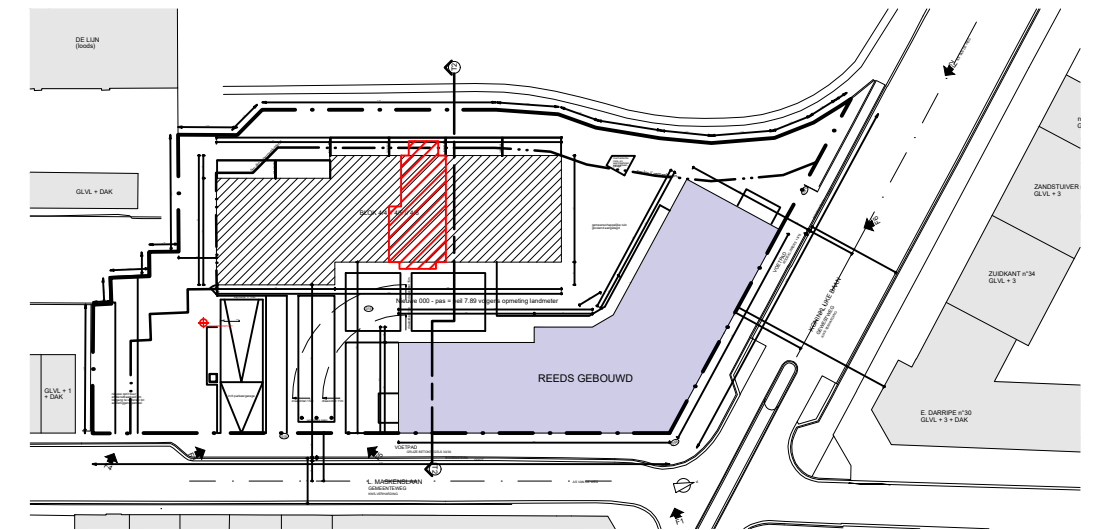

# RESIDENTIE PADDOCK

Appartement 4/5 0201

Aanpassing I - dd. 21/10/2021

Tweede verdieping appartement 4/5 0201, schaal 1/100

Inplanting, schaal 1/1000

Positie in bouwblok, schaal 1/500

Gevel, schaal 1/500