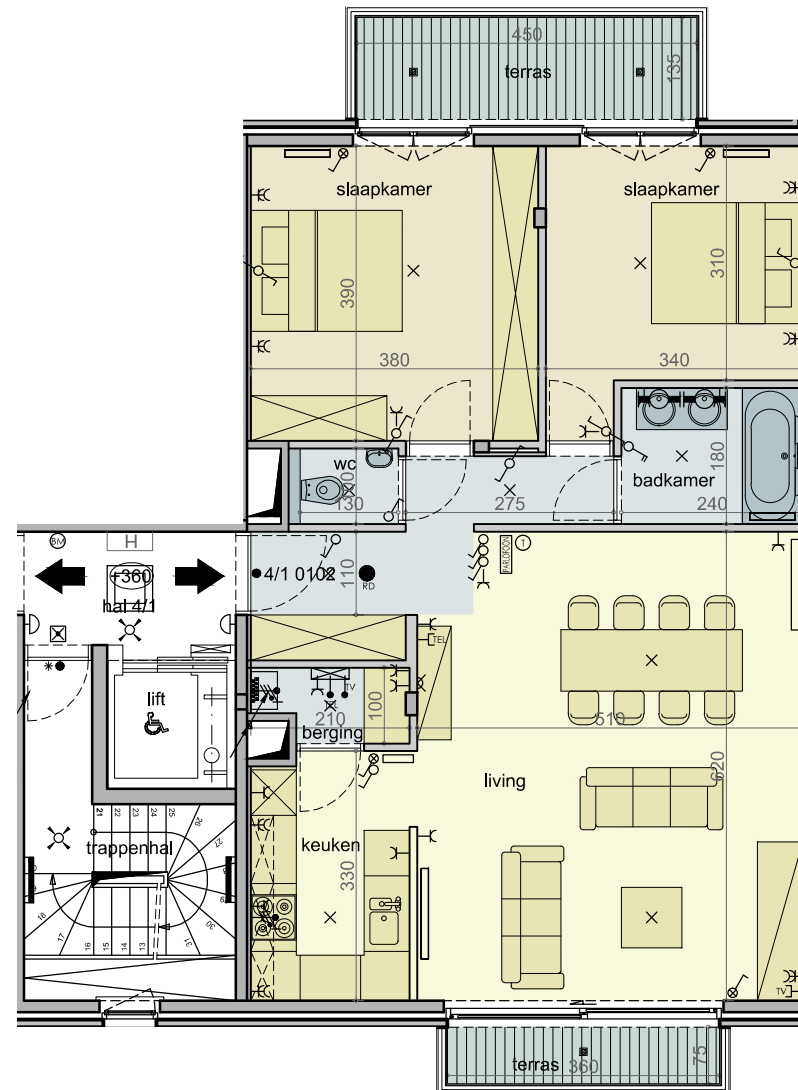

RESIDENTIE PADDOCK

Appartement 4/1 0102

Lombardsijdestraat 11b/02
T +32 (0)58 23 17 80

IMMO GROUP S
8620 Nieuwpoort
F +32 (0)58 23 17 72
info@immogroup-s.be

bruto opp. appartement: 90.00 m²

bruto opp. terras: 10.71 m²

bruto opp. tuin: 0.00 m²

bruto opp. gemeen.: 19.95 m²

1e verdieping appartement 4/1 0102, schaal 1/100

07-02-2013