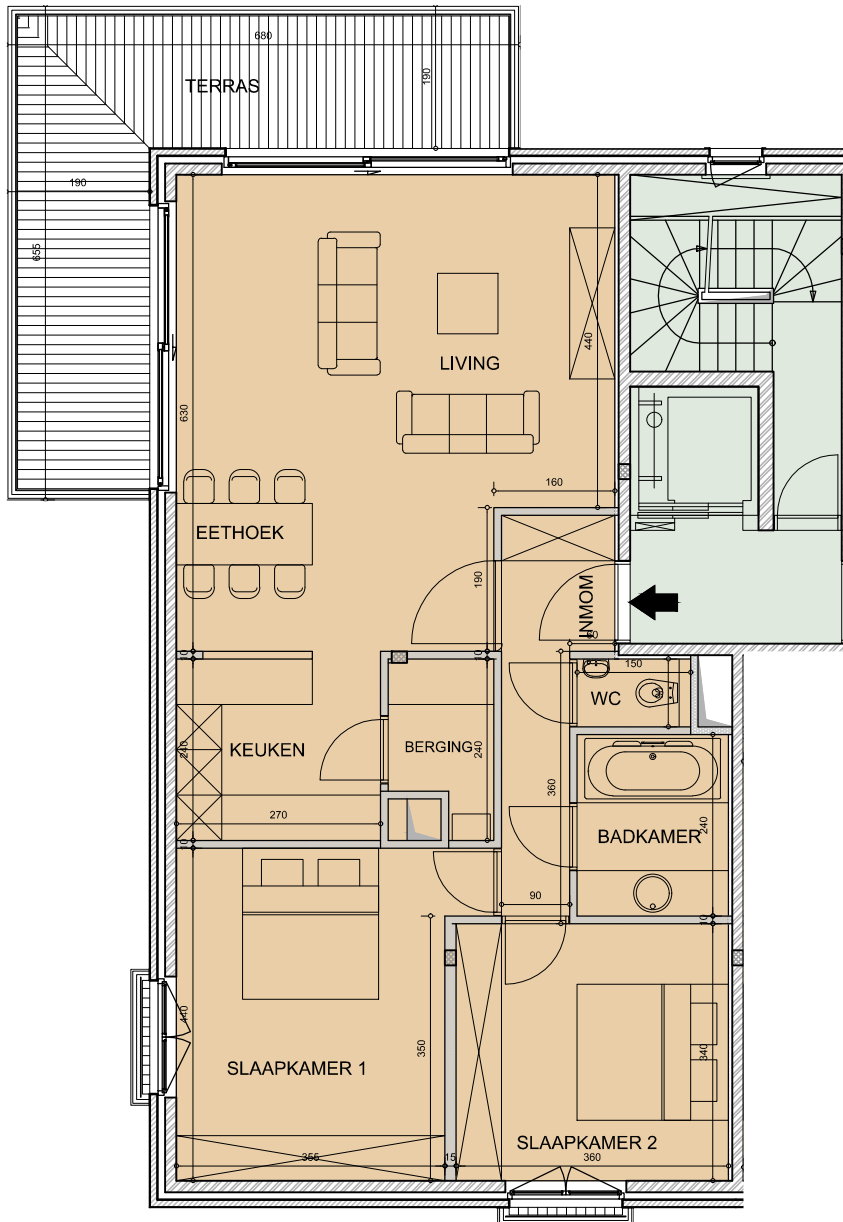

# RESIDENTIE PADDOCK

Appartement 4/6 0102

Eerste verdieping appartement 4/6 0102, schaal 1/100

BUREAU GODDEERIS ARCHITECTENVENNOOTSCHAP  
Beneluxpark 9, 8500 Kortrijk  
info@bgav.be

ARCHITECTEN

NV DUINENVELD  
Houtmarkt 9, 8500 Kortrijk  
T +32 (0)56 20 28 60 F +32 (0)56 20 52 77  
info@ksbbouwpromoties.be