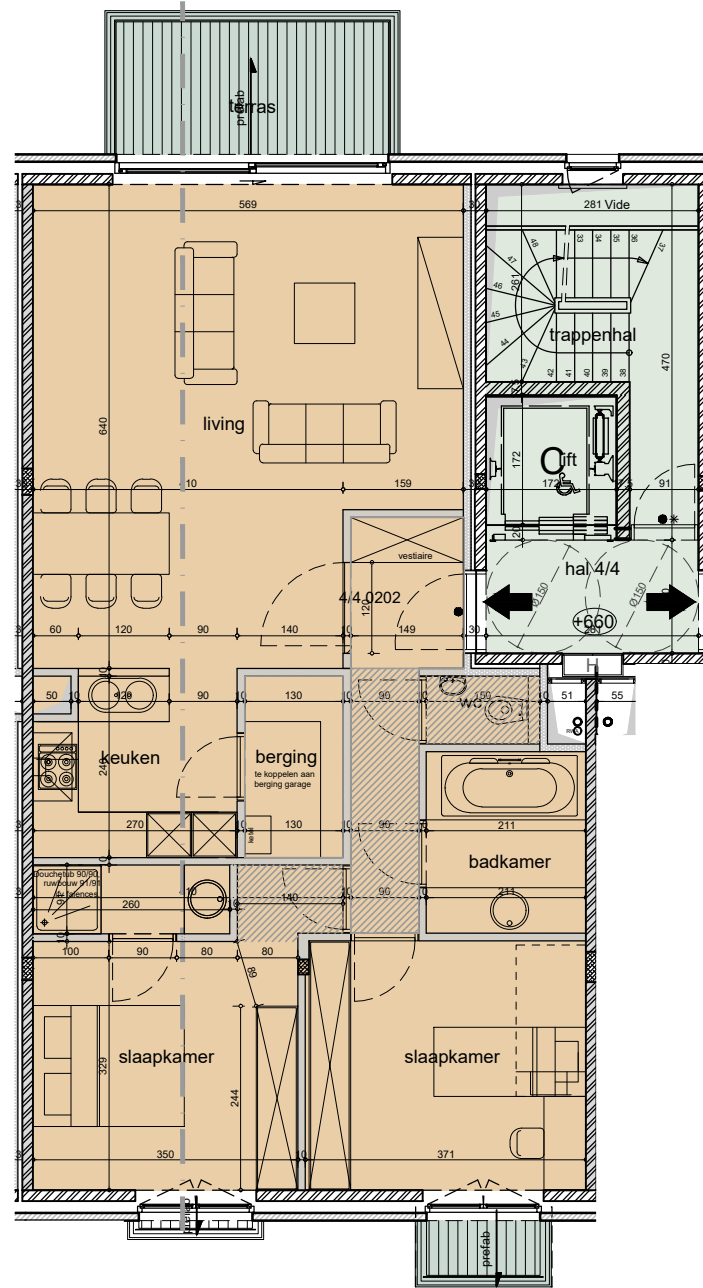

# RESIDENTIE PADDOCK

Appartement 4/4 0202

Aanpassing I - dd. 21/10/2021

Tweede verdieping appartement 4/4 0202, schaal 1/100

Inplanting, schaal 1/1000

Positie in bouwblok, schaal 1/500

Gevel, schaal 1/500