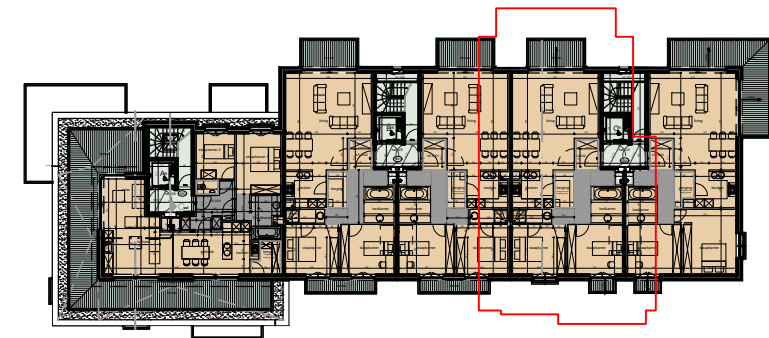

# RESIDENTIE PADDOCK

Appartement 4/4 0202

Aanpassing I - dd. 21/10/2021

Tweede verdieping appartement 4/4 0202, schaal 1/100

Inplanting, schaal 1/1000

Positie in bouwblok, schaal 1/500

Gevel, schaal 1/500