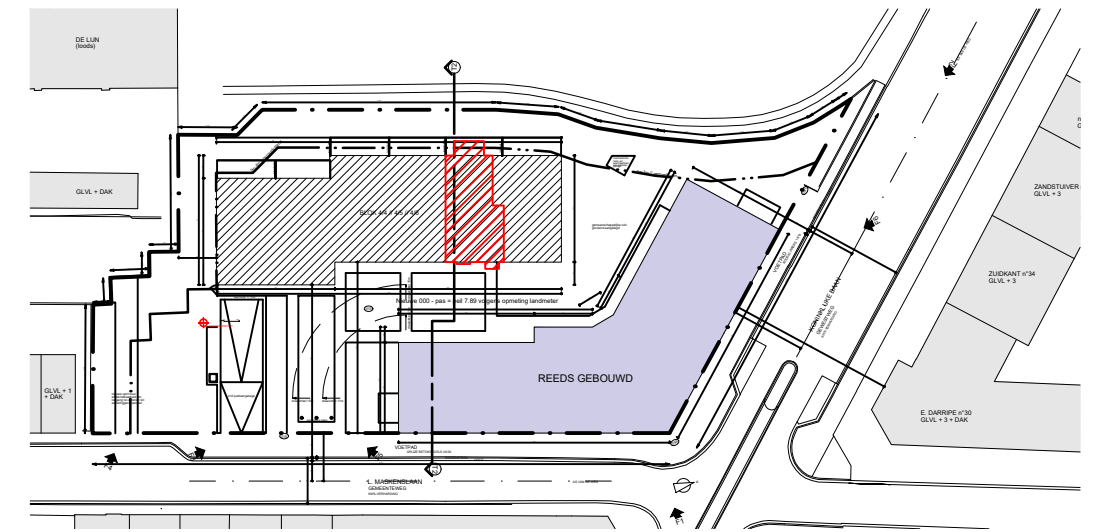

# RESIDENTIE PADDOCK

Appartement 4/4 0202

Aanpassing I - dd. 21/10/2021

Tweede verdieping appartement 4/4 0202, schaal 1/100

Inplanting, schaal 1/1000

Positie in bouwblok, schaal 1/500

Gevel, schaal 1/500