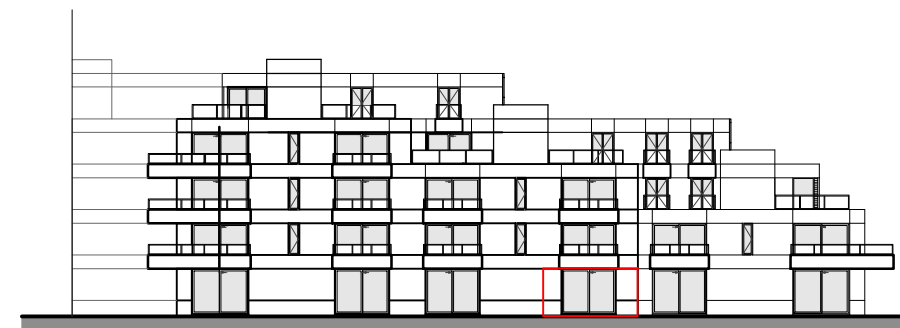

# RESIDENTIE PADDOCK

Appartement 4/5 G001

Gelijkvloerse verdieping appartement 4/5 G001, schaal 1/100

bruto opp. appartement: 96.59 m<sup>2</sup>

bruto opp. tuin: 26.62 m<sup>2</sup>

bruto opp. terras: 19.99 m<sup>2</sup>

bruto opp. gemeen.: 44.24 m<sup>2</sup>

Inplanting, schaal 1/1000

Positie in bouwblok, schaal 1/500

Gevel, schaal 1/500