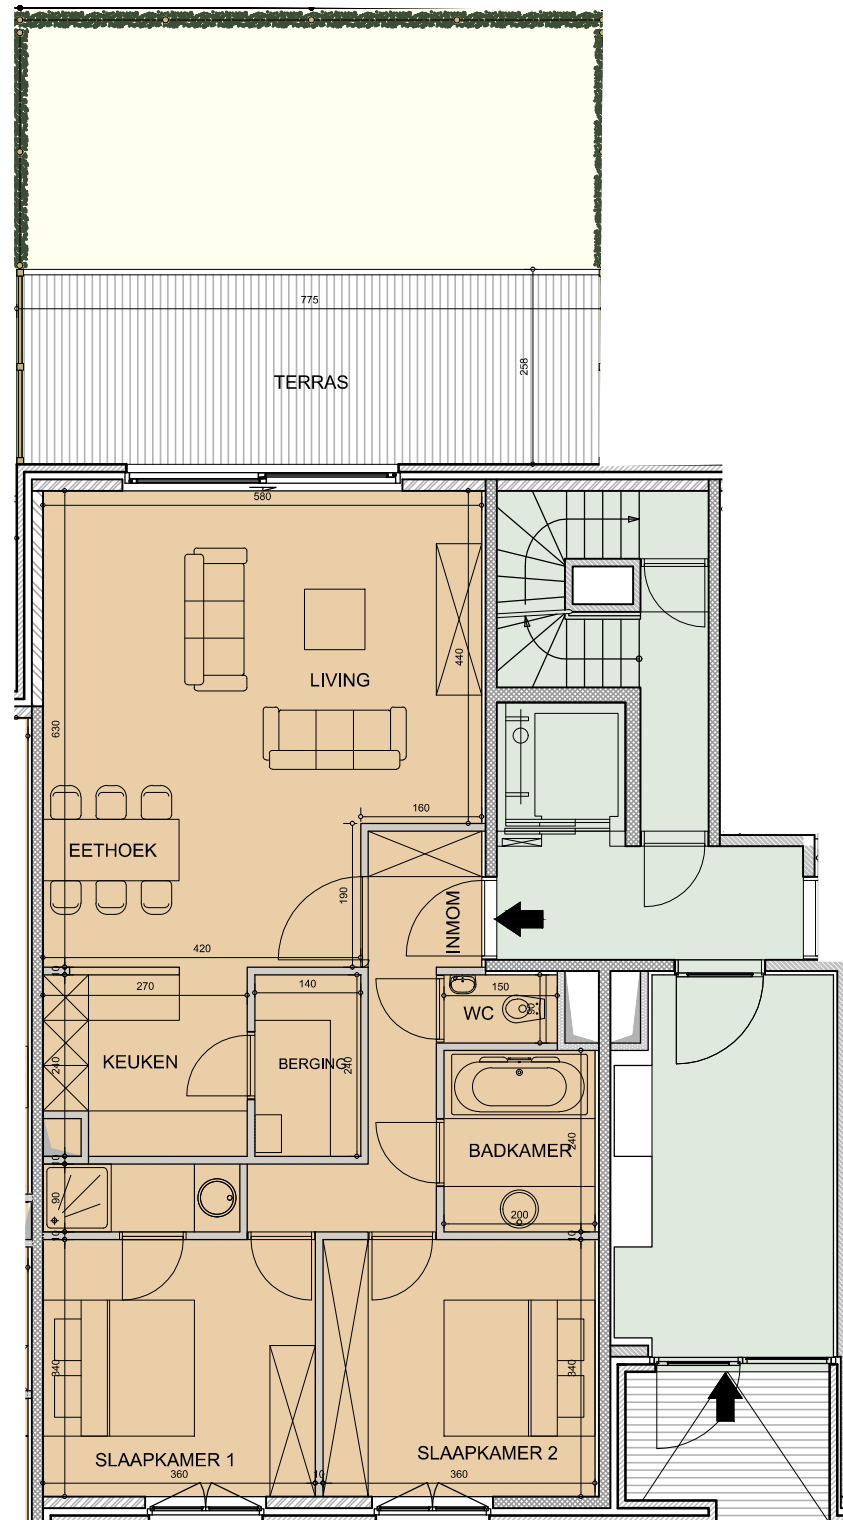

# RESIDENTIE PADDOCK

Appartement 4/5 G001

Gelijkvloerse verdieping appartement 4/5 G001, schaal 1/100

bruto opp. appartement: 96.59 m<sup>2</sup>

bruto opp. tuin: 26.62 m<sup>2</sup>

bruto opp. terras: 19.99 m<sup>2</sup>

bruto opp. gemeen.: 44.24 m<sup>2</sup>

Inplanting, schaal 1/1000

Positie in bouwblok, schaal 1/500

Gevel, schaal 1/500