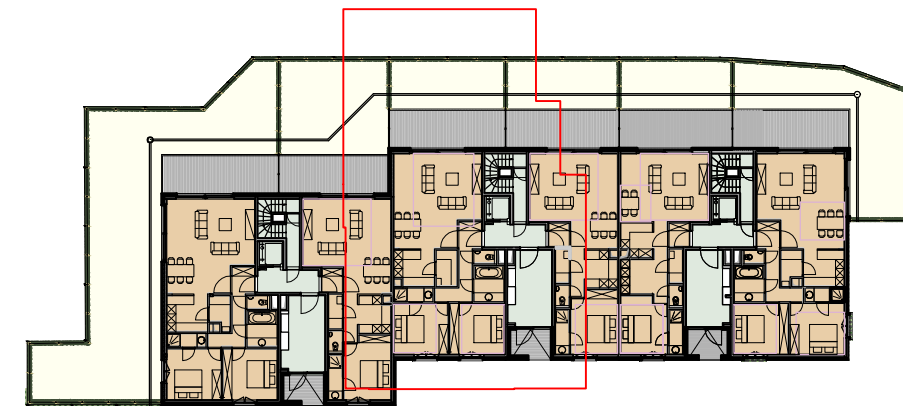

# RESIDENTIE PADDOCK

Appartement 4/5 G001

Gelijkvloerse verdieping appartement 4/5 G001, schaal 1/100

bruto opp. appartement: 96.59 m<sup>2</sup>

bruto opp. tuin: 26.62 m<sup>2</sup>

bruto opp. terras: 19.99 m<sup>2</sup>

bruto opp. gemeen.: 44.24 m<sup>2</sup>

Inplanting, schaal 1/1000

Positie in bouwblok, schaal 1/500

Gevel, schaal 1/500