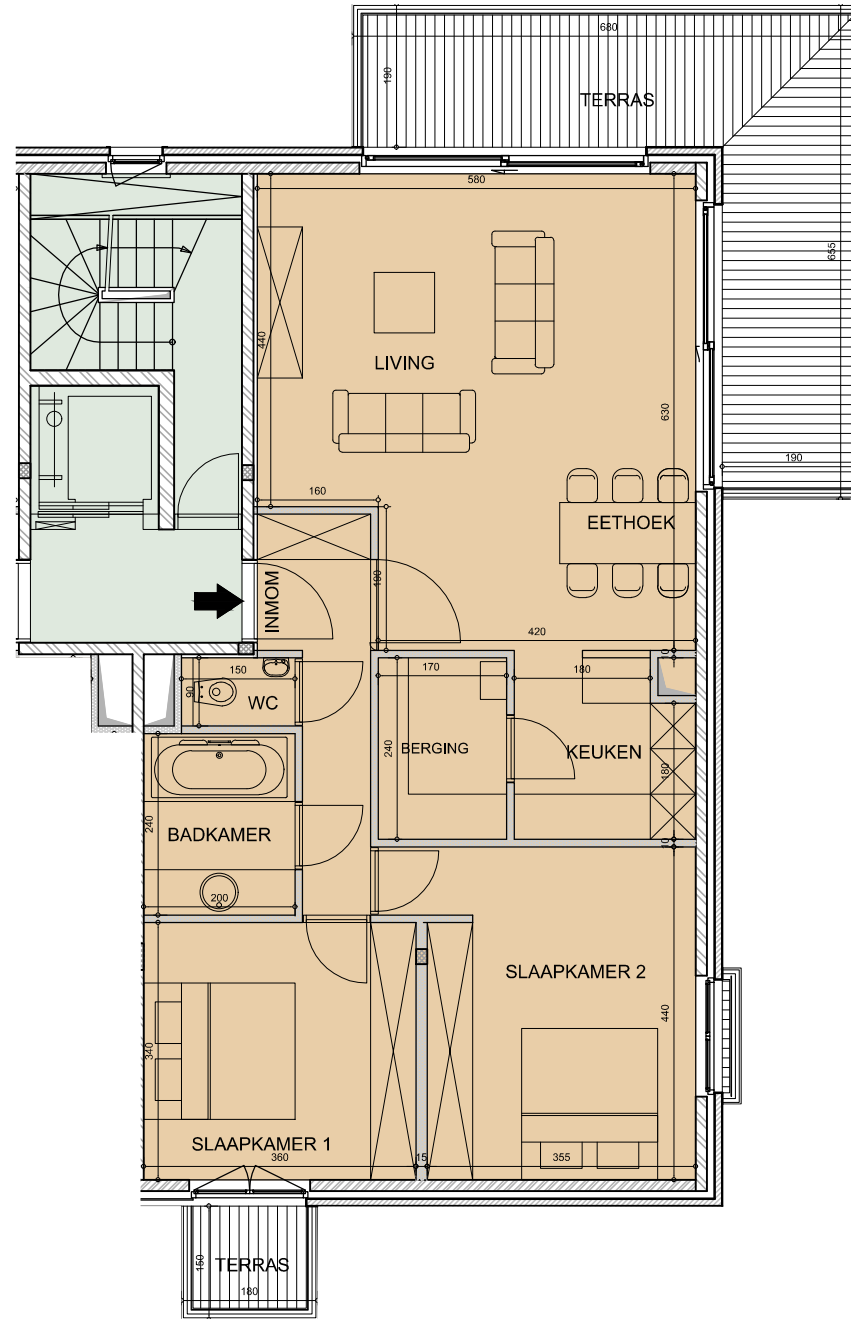

# RESIDENTIE PADDOCK

Appartement 4/4 0201

bruto opp. appartement: 98.52 m<sup>2</sup>

bruto opp. tuin: 0.00 m<sup>2</sup>

bruto opp. terras: 24.45 m<sup>2</sup>

bruto opp. gemeen.: 19.95 m<sup>2</sup>

Tweede verdieping appartement 4/4 0201, schaal 1/100

Inplanting, schaal 1/1000

Positie in bouwblok, schaal 1/500

Gevel, schaal 1/500