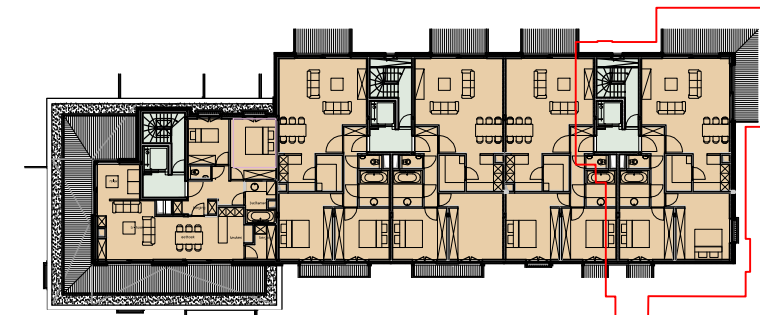

# RESIDENTIE PADDOCK

Appartement 4/4 0201

bruto opp. appartement: 98.52 m<sup>2</sup>

bruto opp. tuin: 0.00 m<sup>2</sup>

bruto opp. terras: 24.45 m<sup>2</sup>

bruto opp. gemeen.: 19.95 m<sup>2</sup>

Tweede verdieping appartement 4/4 0201, schaal 1/100

Inplanting, schaal 1/1000

Positie in bouwblok, schaal 1/500

Gevel, schaal 1/500